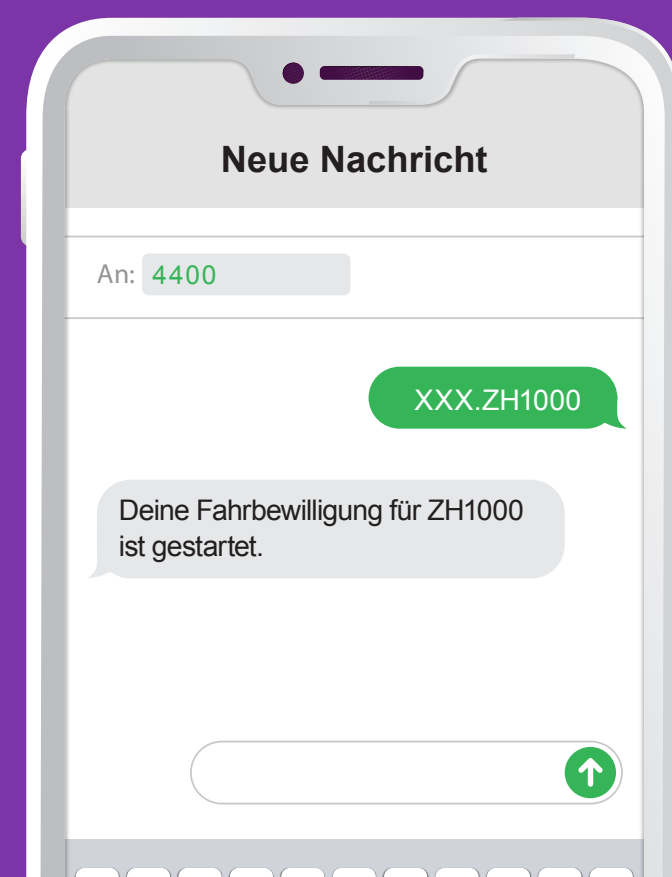

Zonencode
186

easypark

FAHRBEWILLIGUNG

Jetzt App herunterladen

Schweizweit

oder per SMS

Ausländische Kunden und Kunden mit gesperrten Premium SMS können nur per App bezahlen.

1. ZUM STARTEN SENDE EINE SMS AN 4400 MIT [Tarifname].[Kennzeichen]

Beispiel: XXX.ZH1000

2. DIE BESTÄTIGUNG KOMMT PER SMS

TARIFNAME	DAUER	PREIS
186A	Motorrad	CHF 10
186B	Fahrzeug (bis 3,5 t)	CHF 20
186C	Fahrzeug (über 3,5 t)	CHF 40

Kundenservice 043 508 01 89

Bewilligung Kunkelspass

Die Tagesbewilligung ist für eine Berg- und eine Talfahrt innerhalb von 5 Tagen gültig. Bewilligungen können während den Bürozeiten auch auf der Gemeindeverwaltung Tamins, Aligstrasse 1, bezogen werden.